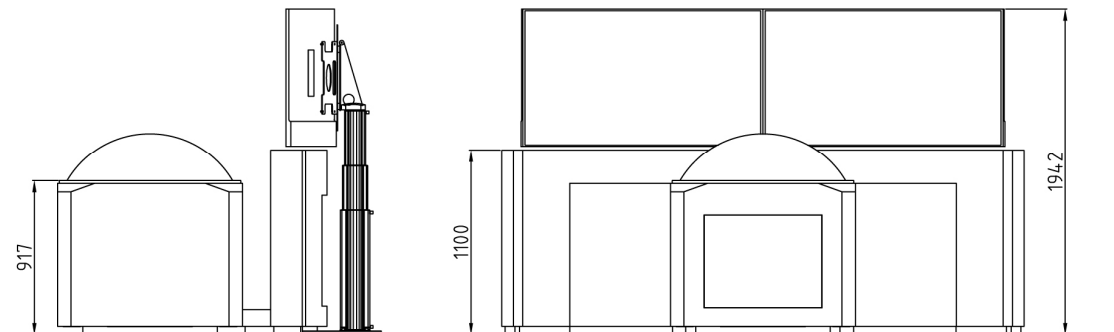

MEDIASPHERE MULTI TOUCH MIT CURVED 65" LCD BACKDROP