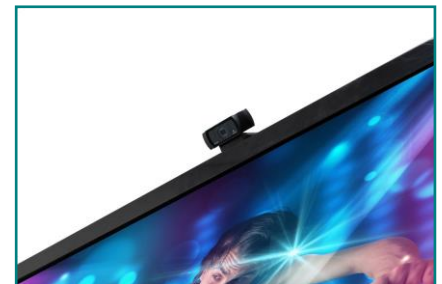

**AUSSTATTUNG & OPTIONEN**

- Mobiles, rollbares Präsentations- und Konferenzsystem für Displays bis 85" und 90 Kg Gewicht
- Integrierter Multimedia PC mit Intel® i3 Prozessor, 60 GB, HDMI, USB, WLAN und Windows® 7 Pro
- Integrierte Logitech® Full HD Stereo Webcam für Videokonferenz Anwendungen wie Skype™, Google Hangouts™ und nahezu allen anderen Videochat-Clients
- Integrierte Bose® Solo 5 Soundbar für klare und unverfälschte Sprachqualität
- Optional Drahtlos HDMI Funk Strecke mit USB Sendern zum Einstecken in Laptop, PC, Tablett-PC etc. (Für die drahtlose Übertragung von Bild und Ton wird lediglich ein WLAN Stick in den HDMI Ausgang des Laptops gesteckt. Es müssen keine Software installiert oder sonstige Änderungen am Laptop vorgenommen werden)

**FEATURES & FUNCTIONS**

- Elegantes Design und hochwertige Materialien
- Stufenlose elektr. Höhenverstellung bis zu 200 cm
- Display Rotationsfunktion (Horizontal/Vertikal)
- Werkzeugfreie Umpositionierung in nur 5 Minuten
- Mit VESA oder 5-Punkt-Halterungen erhältlich
- 100% Made in Germany
- Integrierter Multimedia PC mit Windows 7
- Integrierte Bose® Solo 5 Soundbar
- Integrierte Logitech® Full HD Stereo Webcam
- Media Tray zur Aufnahme von PC und Kabeln
- Optional Drahtlos HDMI Funk Strecke
- Weitere Optionen auf Wunsch möglich

## SCREENLIFTER CONFERENCE 85 PRODUKTMERKMALE

Mobile All-in-One Konferenz- und Präsentationslösung mit Leichtlaufrollen

Kompakte Bauweise - Passt durch jede Office-Tür und Aufzüge

Media-Tray - Optimaler Stauraum für PC Kabel, Fernbedienung etc.

Display Rotationsfunktion (horizontal und vertikal)

Integrierte Logitech® Full HD Stereo Webcam für Video Chat

Fernbedienung zur einfachen und präzisen Höhenverstellung

Integrierte Bose® Solo 5 Soundbar für unverfälschte Sprachqualität