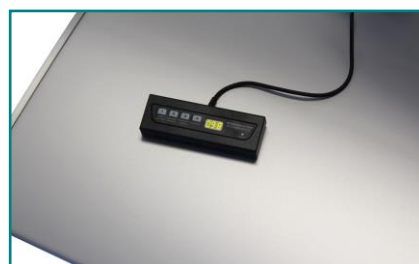

**FEATURES & FUNCTIONS**

- Elegantes Design und hochwertige Materialien
- Stufenlose elektr. Höhenverstellung bis zu 200 cm
- Display Rotationsfunktion (Horizontal/Vertikal)
- Werkzeugfreie Umpositionierung in nur 5 Minuten
- Mit VESA oder 5-Punkt-Halterungen erhältlich
- 100% Made in Germany
- Integrierter Multimedia PC mit Windows 7
- Integrierte Bose® Solo 5 Soundbar
- Integrierte Logitech® Full HD Stereo Webcam
- Media Tray zur Aufnahme von PC und Kabeln
- Optional Drahtlos HDMI Funk Strecke
- Weitere Optionen auf Wunsch möglich

## SCREENLIFTER CONFERENCE 85 PRODUKTMERKMALE

Mobile All-in-One Konferenz- und Präsentationslösung mit Leichtlaufrollen

Kompakte Bauweise - Passt durch jede Office-Tür und Aufzüge

Media-Tray - Optimaler Stauraum für PC Kabel, Fernbedienung etc.

Display Rotationsfunktion (horizontal und vertikal)

Integrierte Logitech® Full HD Stereo Webcam für Video Chat

Fernbedienung zur einfachen und präzisen Höhenverstellung

Integrierte Bose® Solo 5 Soundbar für unverfälschte Sprachqualität