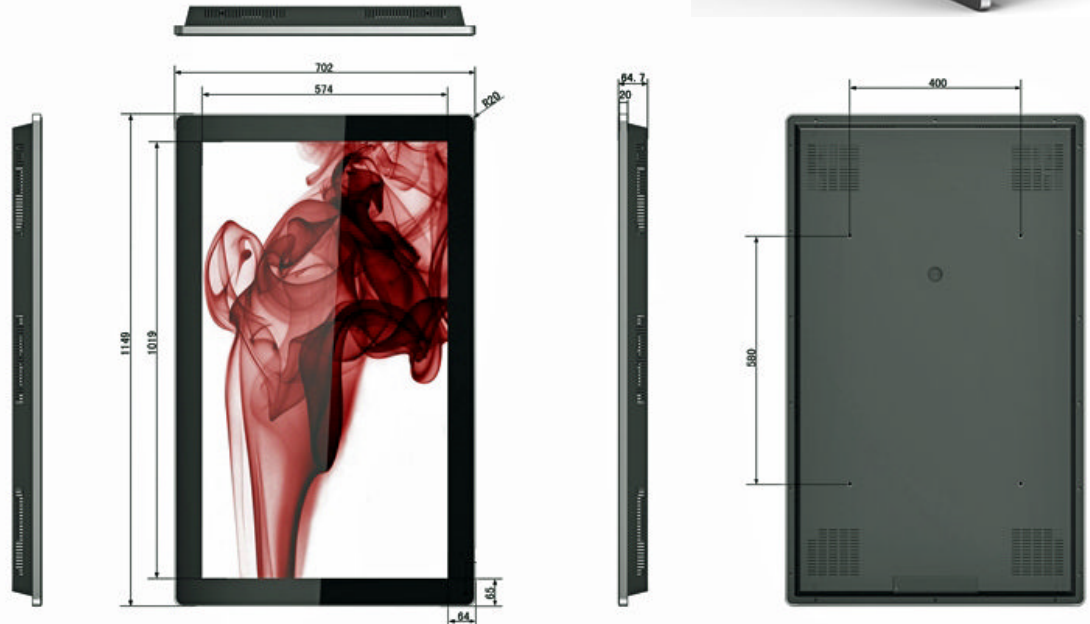

DIGITAL SIGNAGE

DISPLAY LCD 46"
TYPE: MS46H4

PRODUKTBESCHREIBUNG

Das MS46H4 Digital Signage System ist ein LCD Werbedisplay, entwickelt für jegliche Art von Digital Signage Anwendung am POS und POI.

Der integrierte Solid-State MediaPlayer verarbeitet nahezu jedes Multimediaformat in brillanter Full-HD Auflösung. Der MediaPlayer arbeitet als „Plug and Play“ Lösung, kann auch mit diversen Digital Signage Programmen kombiniert werden, um komplexere Funktionen wie z.B. Netzwerkbetrieb zu ermöglichen.

- 46" LCD Display in attraktivem Design.
- Integrierter MediaPlayer zur Wiedergabe nahezu aller Audio- und Videoformate.
- Diebstahlsichere Wandmontageplatte.
- Entwickelt für 24/7 Betrieb.
- Metall-Gehäuse und gehärtete Glasscheibe.
- Für horizontalen und vertikalen Einsatz.
- Unterstützte Media Formate:
 - + Video: Alle Formate (1080P Full HD)
 - + Bild: RGB, JPG, GIF, BMP, PNG
 - + Ton: Alle Formate

TECHNISCHE DATEN

Display	46 "
Abmessungen (cm)	114,9 (H) x 70,2 (V) x 68,9 (D)
Display Größe (cm)	101,9 (H) x 57,4 (V)
Auflösung	1.920x1.080
Helligkeit	400 CD / m ²
Seitenverhältnis	16:9
Kontrastverhältnis	5.000:1
Betrachtungswinkel	178°
Farben	16.7 Milliarden
Stromaufnahme	AC 110-240V (50Hz-60Hz)
Arbeitstemperatur	0°C – 50°C
Lautsprecher	2W,4Ω
Programm Input Port	USB 2.0 x 2
Integrierter Sprecher	4GB
Signal Input Port	VGA, HDMI, Audio (3.5mm)
Stromverbrauch	240W
Timer On/Off	Support (Täglich/Wöchentlich)
Scrolling Test	Support (mit DS Software)
Split Screen	Support (mit DS Software)
Internet Anbindung	LAN, WIFI,3G (Optional)
Zubehör	Fernbedienung, CD