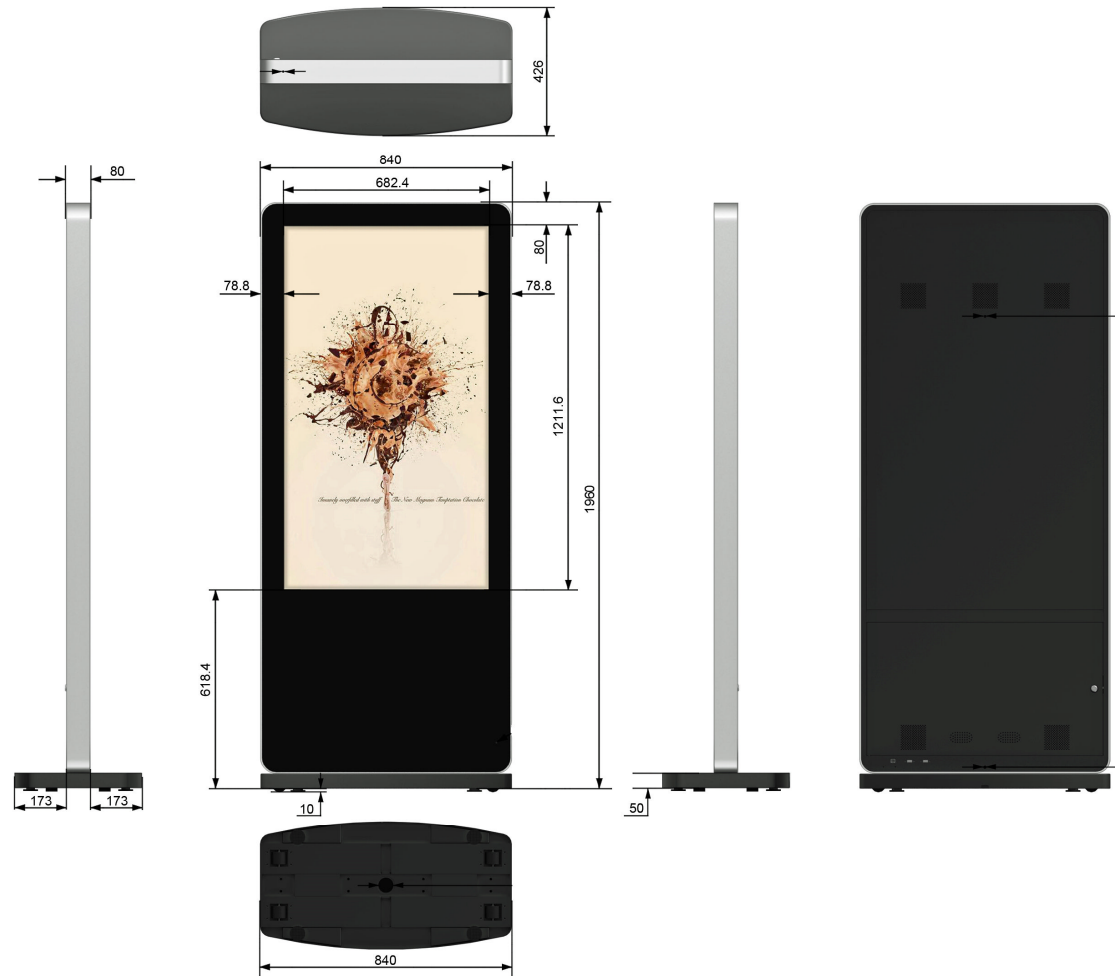

**DIGITAL SIGNAGE**

**DIGITAL POSTER  
LCD 55" MSL55H4**

**PRODUKTBESCHREIBUNG**

Das 55" MSL55H4 Display System ist ein attraktiv gestaltetes LCD Digital Poster für Digital Signage Anwendungen jeglicher Art. Der integrierte Solid-State MediaPlayer verarbeitet nahezu jedes Multimediaformat in brillanter Full-HD Auflösung. Der MediaPlayer arbeitet als „Plug and Play“ Lösung, kann auch mit diversen Digital Signage Programmen kombiniert werden, um komplexere Funktionen wie z.B. Netzwerkbetrieb zu ermöglichen.

- 55" Digital Poster LCD Werbedisplay.
- Schickes Design mit integriertem MediaPlayer.
- Kombinierbar mit Digital Signage Software.
- Metall-Gehäuse und gehärtete Glasscheiben.
- HDMI & VGA Video Eingang.
- Timer On / Off Funktion.
- Entwickelt für 24/7 Betrieb.
- Unterstützte Media Formate:
  - + Video: Alle Formate (1080P Full HD)
  - + Bild: RGB, JPG, GIF, BMP, PNG
  - + Ton: Alle Formate

**TECHNISCHE DATEN**

Display	55 "
Abmessungen (cm)	84 (H) x 196 (V) x 8 (D)
Display Größe (cm)	68,24 (H) x 121 (V)
Auflösung	1.920x1.080
Helligkeit	450 CD / m <sup>2</sup>
Seitenverhältnis	16:9
Kontrastverhältnis	5.000:1
Betrachtungswinkel	178°
Farben	1.07 Milliarden
Stromaufnahme	AC 110-240V (50Hz-60Hz)
Arbeitstemperatur	0°C- 50°C
Lautsprecher	5W,4Ω
Programm Input Port	USB 2.0 x 2
Integrierter Sprecher	4GB
Signal Input Port	VGA, HDMI, USB, Audio (3.5mm)
Stromverbrauch	490W
Timer On/Off	Support (Täglich/Wöchentlich)
Scrolling Test	Support (mit DS Software)
Split Screen	Support (mit DS Software)
Internet Anbindung	LAN, WIFI,3G (Optional)
Zubehör	Fernbedienung, CD